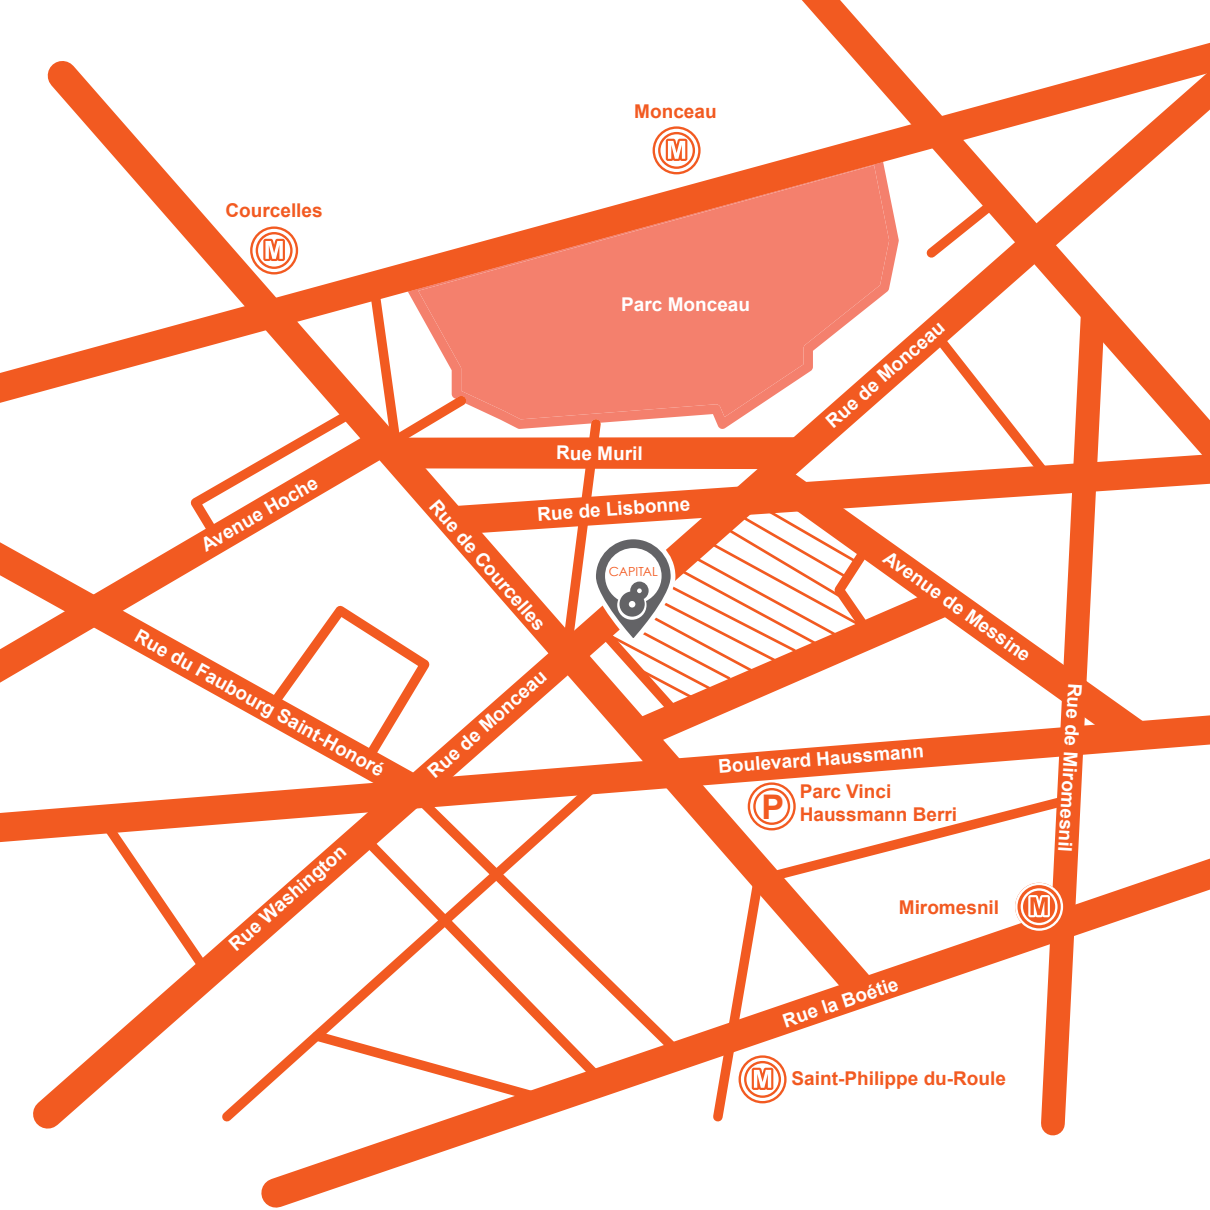

Monceau

Courcelles

Parc Monceau

Rue Muril

Rue de Monceau

Rue de Lisbonne

Avenue Hoche

Rue de Courcelles

Avenue de Messine

Rue du Faubourg Saint-Honoré

Rue de Monceau

Boulevard Haussmann

Rue de Miromesnil

Parc Vinci
Haussmann Berri

Rue Washington

Miromesnil

Rue la Boétie

Saint-Philippe du-Roule